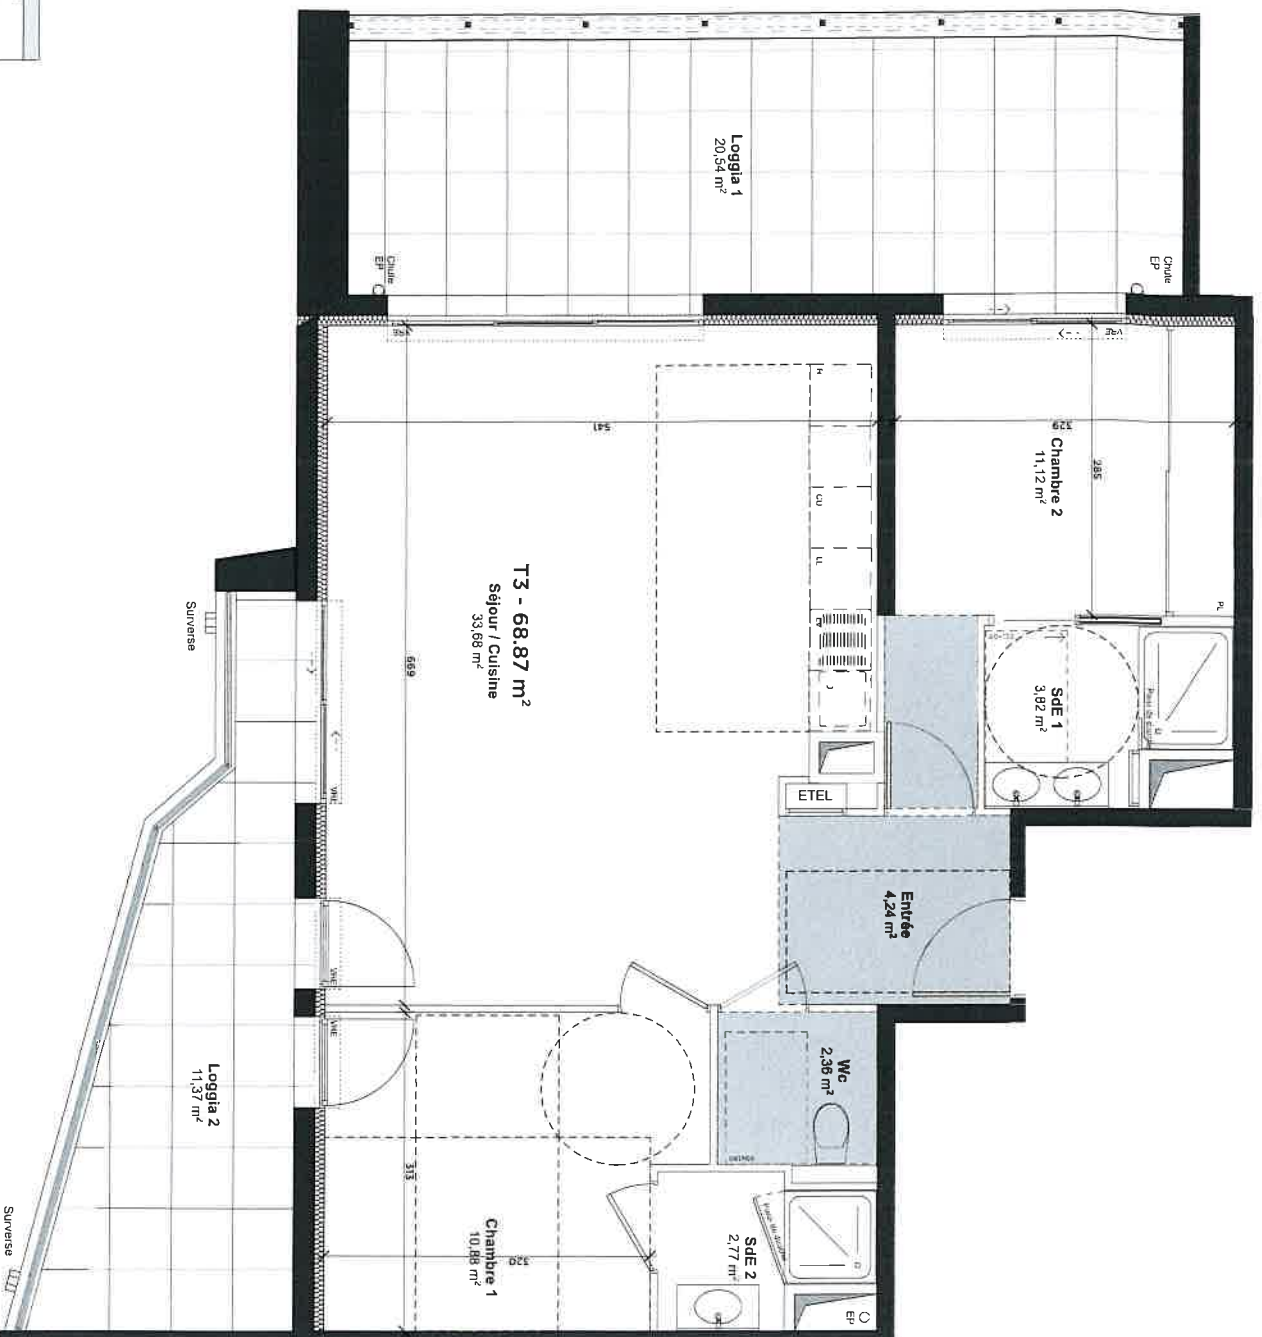

Légende	
Plurif	Rivard
SdE / Four-décloué	
VME	Valeurs techniques